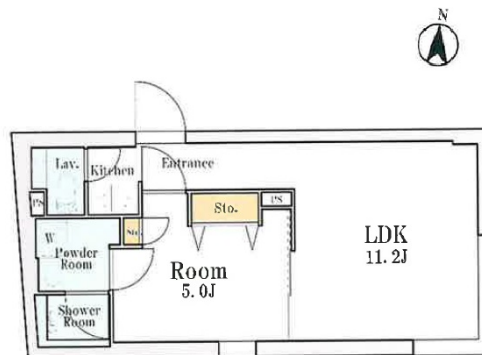

LEGALANDBiz原宿 2階10.06坪

東京都渋谷区千駄ヶ谷3-5-15

No Image

物件MAP

賃貸条件	
月額賃料	252,000円 (税別)
坪数	10.06坪
坪単価	25,050円 (税別)
共益費	無し
礼金	無し
敷金 (保証金)	1ヶ月
階数	2階 (203)
入居可能日	即日

ビル情報	
所在地	東京都渋谷区千駄ヶ谷3-5-15
最寄り駅	東京メトロ副都心線 北参道駅 徒歩6分 JR山手線 原宿駅 徒歩7分
エリア	原宿・代々木・初台エリア
竣工	2021年12月
耐震	新耐震基準
階数	地上5階 地下2階
用途	事務所
構造	RC造

設備情報	
エレベーター	1基
空調	個別空調
OAフロア	
基準階天井高	
光ファイバー	有り
トイレ	男女共用・室内
セキュリティ	有り
駐車場	無し