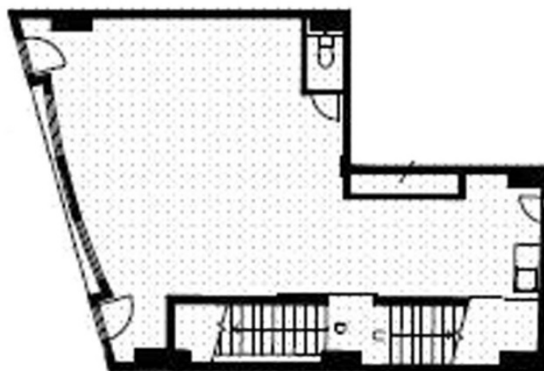

第89東京ビル 2階17.74坪

東京都豊島区東池袋1-40-9

物件MAP

賃貸条件	
月額賃料	370,000円 (税別)
坪数	17.74坪
坪単価	20,857円 (税別)
共益費	41,000円
礼金	無し
敷金 (保証金)	6ヶ月
階数	2階
入居可能日	即日

ビル情報	
所在地	東京都豊島区東池袋1-40-9
最寄り駅	JR山手線 池袋駅 徒歩2分
エリア	池袋エリア
竣工	1992年1月
耐震	新耐震基準
階数	地上4階 地下2階
用途	店舗
構造	RC造

設備情報	
エレベーター	
空調	
OAフロア	
基準階天井高	
光ファイバー	
トイレ	男女共用・室内
セキュリティ	無し
駐車場	