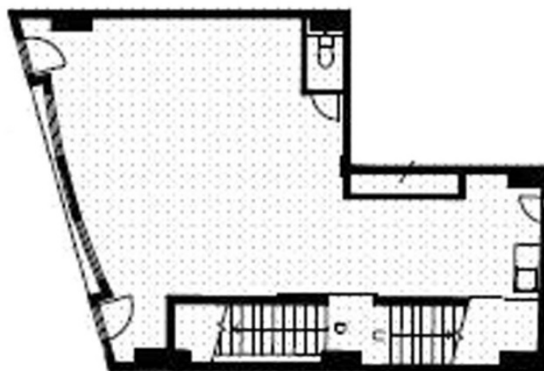

第89東京ビル 2階17.74坪

東京都豊島区東池袋1-40-9

物件MAP

賃貸条件	
月額賃料	370,000円 (税別)
坪数	17.74坪
坪単価	20,857円 (税別)
共益費	41,000円
礼金	無し
敷金 (保証金)	6ヶ月
階数	2階
入居可能日	即日

ビル情報	
所在地	東京都豊島区東池袋1-40-9
最寄り駅	JR山手線 池袋駅 徒歩2分
エリア	池袋エリア
竣工	1992年1月
耐震	新耐震基準
階数	地上4階 地下2階
用途	店舗
構造	RC造

設備情報	
エレベーター	
空調	
OAフロア	
基準階天井高	
光ファイバー	
トイレ	男女共用・室内
セキュリティ	無し
駐車場	

事務所移転の簡単検索サイト

Quick Service

クイックサービス

第89東京ビル 2階17.74坪 東京都豊島区東池袋1-40-9

池袋エリア (ビルID: 0060971) の賃貸オフィス

貸事務所・レンタルオフィス・オフィス移転ならQuickService

物件詳細はこちらから