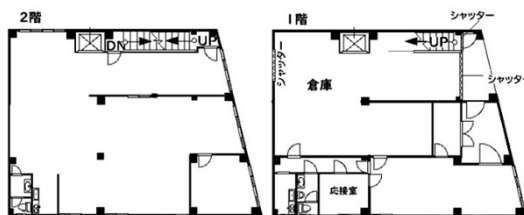

亀戸7丁目一棟ビル 1階132.02坪

東京都江東区亀戸7-24-5

物件MAP

賃貸条件	
月額賃料	900,000円 (税別)
坪数	132.02坪
坪単価	6,817円 (税別)
共益費	賃料に含む
礼金	1ヶ月
敷金 (保証金)	4ヶ月
階数	1階 (1-2Fセット)
入居可能日	即日

ビル情報	
所在地	東京都江東区亀戸7-24-5
最寄り駅	東武亀戸線 亀戸駅 徒歩5分
エリア	亀戸エリア
竣工	1975年1月
耐震	旧耐震基準
階数	地上2階
用途	事務所/倉庫・工場
構造	S造

設備情報	
エレベーター	
空調	
OAフロア	
基準階天井高	
光ファイバー	
トイレ	男女共用・室内
セキュリティ	無し
駐車場	

事務所移転の簡単検索サイト

亀戸7丁目一棟ビル 1階132.02坪 東京都江東区亀戸7-24-5

亀戸エリア (ビルID: 0060970) の賃貸オフィス

貸事務所・レンタルオフィス・オフィス移転ならQuickService

物件詳細はこちらから

 0120-55-2620