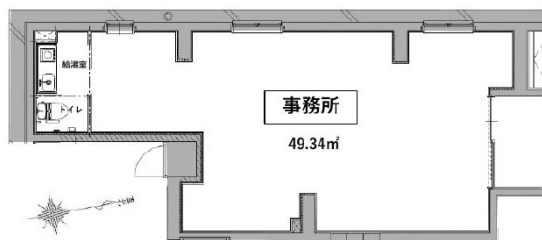

プラテック大手町 1階14.92坪

東京都千代田区内神田2-5-8

物件MAP

| 賃貸条件 | |
|----------|---------------|
| 月額賃料 | 320,000円 (税別) |
| 坪数 | 14.92坪 |
| 坪単価 | 21,448円 (税別) |
| 共益費 | 30,000円 |
| 礼金 | 無し |
| 敷金 (保証金) | 6ヶ月 |
| 階数 | 1階 |
| 入居可能日 | 即日 |

| ビル情報 | |
|------|---|
| 所在地 | 東京都千代田区内神田2-5-8 |
| 最寄り駅 | 東京メトロ丸ノ内線 大手町駅 徒歩4分 東京メトロ半蔵門線 大手町駅 徒歩4分 東京メトロ千代田線 大手町駅 徒歩4分 東京メトロ東西線 大手町駅 徒歩4分 JR山手線 神田駅 徒歩5分 |
| エリア | 神田・小川町エリア |
| 竣工 | 2021年12月 |
| 耐震 | 新耐震基準 |
| 階数 | 地上5階 |
| 用途 | 事務所 |
| 構造 | RC造 |