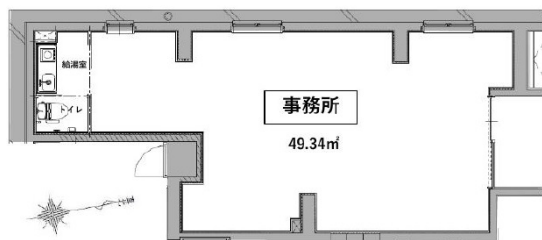

プラティーク大手町 1階14.92坪

東京都千代田区内神田2-5-8

物件MAP

賃貸条件	
月額賃料	320,000円 (税別)
坪数	14.92坪
坪単価	21,448円 (税別)
共益費	30,000円
礼金	無し
敷金 (保証金)	6ヶ月
階数	1階
入居可能日	即日

ビル情報	
所在地	東京都千代田区内神田2-5-8
最寄り駅	東京メトロ丸ノ内線 大手町駅 徒歩4分 東京メトロ半蔵門線 大手町駅 徒歩4分 東京メトロ千代田線 大手町駅 徒歩4分 東京メトロ東西線 大手町駅 徒歩4分 JR山手線 神田駅 徒歩5分
エリア	神田・小川町エリア
竣工	2021年12月
耐震	新耐震基準
階数	地上5階
用途	事務所
構造	RC造

設備情報	
エレベーター	1基
空調	個別空調
OAフロア	タイルカーペット
基準階天井高	
光ファイバー	有り
トイレ	男女共用・室内
セキュリティ	調査中
駐車場	無し

事務所移転の簡単検索サイト

Quick Service

クイックサービス

プラティーク大手町 1階14.92坪 東京都千代田区内神田2-5-8

神田・小川町エリア (ビルID: 0060967) の賃貸オフィス

貸事務所・レンタルオフィス・オフィス移転ならQuickService