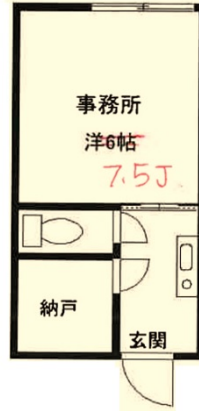

# 紅鶴荘 2階4.79坪

千葉県千葉市稲毛区小仲台6-3-9

物件MAP

## 賃貸条件

坪数	4.79坪
階数	2階 (205)
入居可能日	即日

## ビル情報

所在地	千葉県千葉市稲毛区小仲台6-3-9
最寄り駅	JR中央・総武線 稲毛駅 徒歩3分
エリア	その他千葉
竣工	1976年6月
耐震	旧耐震基準
階数	地上2階
用途	事務所/店舗
構造	その他