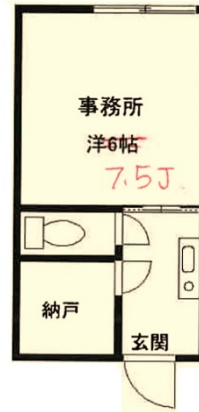

紅鶴荘 2階4.79坪

千葉県千葉市稲毛区小仲台6-3-9

物件MAP

賃貸条件	
坪数	4.79坪
階数	2階 (205)
入居可能日	即日
ビル情報	
所在地	千葉県千葉市稲毛区小仲台6-3-9
最寄り駅	JR中央・総武線 稲毛駅 徒歩3分
エリア	その他千葉
竣工	1976年6月
耐震	旧耐震基準
階数	地上2階
用途	事務所/店舗
構造	その他
設備情報	
エレベーター	
空調	
OAフロア	
基準階天井高	
光ファイバー	
トイレ	男女共用・室内
セキュリティ	
駐車場	

事務所移転の簡単検索サイト

Quick Service

クイックサービス

紅鶴荘 2階4.79坪 千葉県千葉市稲毛区小仲台6-3-9

その他千葉 (ビルID: 0060966) の賃貸オフィス

貸事務所・レンタルオフィス・オフィス移転ならQuickService

物件詳細はこちらから

0120-55-2620