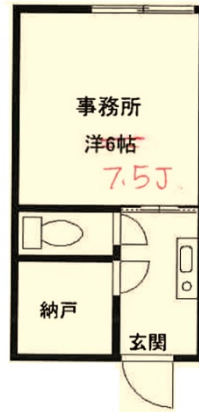

紅鶴荘 2階4.79坪

千葉県千葉市稲毛区小仲台6-3-9

物件MAP

賃貸条件	
坪数	4.79坪
階数	2階 (203)
入居可能日	即日
ビル情報	
所在地	千葉県千葉市稲毛区小仲台6-3-9
最寄り駅	JR中央・総武線 稲毛駅 徒歩3分
エリア	その他千葉
竣工	1976年6月
耐震	旧耐震基準
階数	地上2階
用途	事務所/店舗
構造	その他
設備情報	
エレベーター	
空調	
OAフロア	
基準階天井高	
光ファイバー	
トイレ	男女共用・室内
セキュリティ	
駐車場	