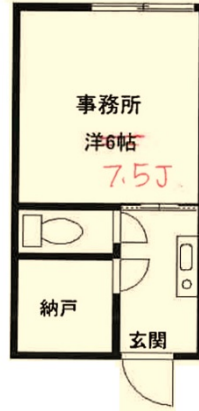

# 紅鶴荘 2階4.79坪

千葉県千葉市稲毛区小仲台6-3-9

物件MAP

賃貸条件	
坪数	4.79坪
階数	2階 (202)
入居可能日	即日
ビル情報	
所在地	千葉県千葉市稲毛区小仲台6-3-9
最寄り駅	JR中央・総武線 稲毛駅 徒歩3分
エリア	その他千葉
竣工	1976年6月
耐震	旧耐震基準
階数	地上2階
用途	事務所/店舗
構造	その他
設備情報	
エレベーター	
空調	
OAフロア	
基準階天井高	
光ファイバー	
トイレ	男女共用・室内
セキュリティ	
駐車場	