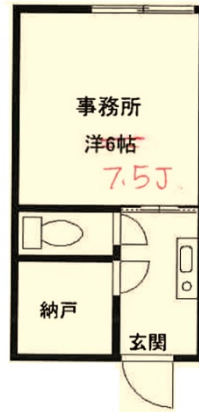

紅鶴荘 2階4.79坪

千葉県千葉市稲毛区小仲台6-3-9

物件MAP

賃貸条件	
坪数	4.79坪
階数	2階 (201)
入居可能日	即日
ビル情報	
所在地	千葉県千葉市稲毛区小仲台6-3-9
最寄り駅	JR中央・総武線 稲毛駅 徒歩3分
エリア	その他千葉
竣工	1976年6月
耐震	旧耐震基準
階数	地上2階
用途	事務所/店舗
構造	その他
設備情報	
エレベーター	
空調	
OAフロア	
基準階天井高	
光ファイバー	
トイレ	男女共用・室内
セキュリティ	
駐車場	