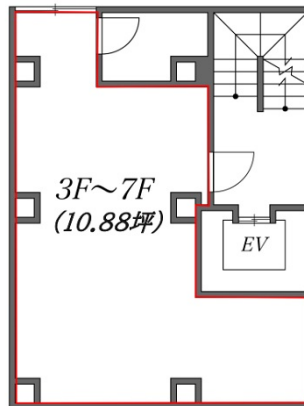

レヴェリー六本木 5階10.88坪

東京都港区六本木7-6-19

物件MAP

賃貸条件	
月額賃料	478,720円 (税別)
坪数	10.88坪
坪単価	44,000円 (税別)
共益費	無し
礼金	無し
敷金 (保証金)	6ヶ月
階数	5階
入居可能日	即日

ビル情報	
所在地	東京都港区六本木7-6-19
最寄り駅	都営大江戸線 六本木駅 徒歩4分 東京メトロ日比谷線 六本木駅 徒歩5分
エリア	赤坂・青山・六本木エリア
竣工	2023年4月
耐震	新耐震基準
階数	地上8階
用途	事務所/店舗
構造	S造

設備情報	
エレベーター	1基
空調	
OAフロア	スケルトン
基準階天井高	2,800mm
光ファイバー	
トイレ	
セキュリティ	
駐車場	