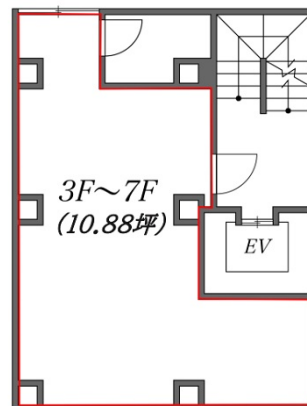

レヴェリー六本木 5階10.88坪

東京都港区六本木7-6-19

物件MAP

賃貸条件	
月額賃料	478,720円 (税別)
坪数	10.88坪
坪単価	44,000円 (税別)
共益費	無し
礼金	無し
敷金 (保証金)	6ヶ月
階数	5階
入居可能日	即日

ビル情報	
所在地	東京都港区六本木7-6-19
最寄り駅	都営大江戸線 六本木駅 徒歩4分 東京メトロ日比谷線 六本木駅 徒歩5分
エリア	赤坂・青山・六本木エリア
竣工	2023年4月
耐震	新耐震基準
階数	地上8階
用途	事務所/店舗
構造	S造

設備情報	
エレベーター	1基
空調	
OAフロア	スケルトン
基準階天井高	2,800mm
光ファイバー	
トイレ	
セキュリティ	
駐車場	

事務所移転の簡単検索サイト

Quick Service

クイックサービス

レヴェリー六本木 5階10.88坪 東京都港区六本木7-6-19

赤坂・青山・六本木エリア (ビルID: 0060946) の賃貸オフィス

貸事務所・レンタルオフィス・オフィス移転ならQuickService