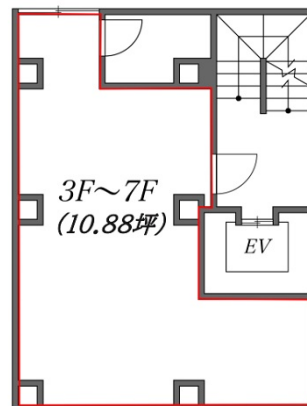

レヴェリー六本木 4階10.88坪

東京都港区六本木7-6-19

物件MAP

賃貸条件	
月額賃料	478,720円 (税別)
坪数	10.88坪
坪単価	44,000円 (税別)
共益費	無し
礼金	無し
敷金 (保証金)	6ヶ月
階数	4階
入居可能日	即日

ビル情報	
所在地	東京都港区六本木7-6-19
最寄り駅	都営大江戸線 六本木駅 徒歩4分 東京メトロ日比谷線 六本木駅 徒歩5分
エリア	赤坂・青山・六本木エリア
竣工	2023年4月
耐震	新耐震基準
階数	地上8階
用途	事務所/店舗
構造	S造

設備情報	
エレベーター	1基
空調	
OAフロア	スケルトン
基準階天井高	2,800mm
光ファイバー	
トイレ	
セキュリティ	
駐車場	