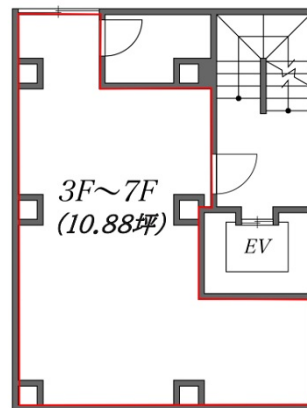

レヴェリー六本木 4階10.88坪

東京都港区六本木7-6-19

物件MAP

賃貸条件	
月額賃料	478,720円 (税別)
坪数	10.88坪
坪単価	44,000円 (税別)
共益費	無し
礼金	無し
敷金 (保証金)	6ヶ月
階数	4階
入居可能日	即日

ビル情報	
所在地	東京都港区六本木7-6-19
最寄り駅	都営大江戸線 六本木駅 徒歩4分 東京メトロ日比谷線 六本木駅 徒歩5分
エリア	赤坂・青山・六本木エリア
竣工	2023年4月
耐震	新耐震基準
階数	地上8階
用途	事務所/店舗
構造	S造

設備情報	
エレベーター	1基
空調	
OAフロア	スケルトン
基準階天井高	2,800mm
光ファイバー	
トイレ	
セキュリティ	
駐車場	

事務所移転の簡単検索サイト

Quick Service

クイックサービス

レヴェリー六本木 4階10.88坪 東京都港区六本木7-6-19

赤坂・青山・六本木エリア (ビルID: 0060946) の賃貸オフィス

貸事務所・レンタルオフィス・オフィス移転ならQuickService