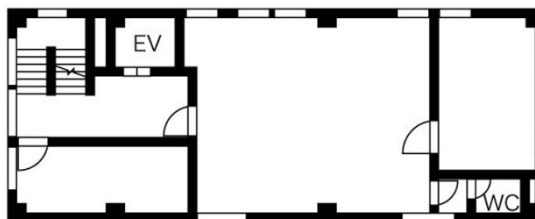

西今池ビル 3階23.2坪

愛知県名古屋市千種区今池1-9-3

物件MAP

賃貸条件	
月額賃料	200,000円 (税別)
坪数	23.2坪
坪単価	8,621円 (税別)
共益費	賃料に含む
礼金	無し
敷金 (保証金)	6ヶ月
階数	3階
入居可能日	相談

ビル情報	
所在地	愛知県名古屋市千種区今池1-9-3
最寄り駅	名古屋市営地下鉄東山線 今池駅 徒歩1分 名古屋市営地下鉄桜通線 今池駅 徒歩1分
エリア	千種・今池エリア
竣工	1967年4月
耐震	旧耐震基準
階数	地上5階 地下1階
用途	事務所
構造	RC造