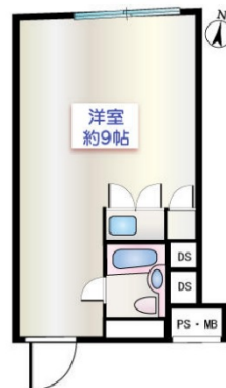

パラシオン高輪 7階6.27坪

東京都港区高輪2-16-52

物件MAP

賃貸条件	
坪数	6.27坪
階数	7階
入居可能日	

ビル情報	
所在地	東京都港区高輪2-16-52
最寄り駅	都営浅草線 泉岳寺駅 徒歩3分 京急本線 泉岳寺駅 徒歩3分
エリア	品川・田町・お台場エリア
竣工	1973年1月
耐震	旧耐震基準
階数	地上8階
用途	事務所
構造	SRC造

設備情報	
エレベーター	1基
空調	個別空調
OAフロア	その他
基準階天井高	
光ファイバー	有り
トイレ	男女共用・室内
セキュリティ	無し
駐車場	無し