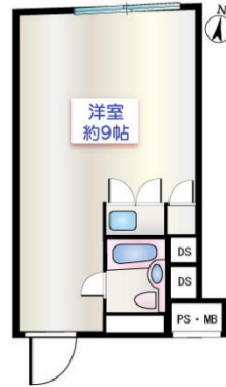

# パラシオン高輪 7階6.27坪

東京都港区高輪2-16-52

## 物件MAP

賃貸条件	
坪数	6.27坪
階数	7階
入居可能日	
ビル情報	
所在地	東京都港区高輪2-16-52
最寄り駅	都営浅草線 泉岳寺駅 徒歩3分 京急本線 泉岳寺駅 徒歩3分
エリア	品川・田町・お台場エリア
竣工	1973年1月
耐震	旧耐震基準
階数	地上8階
用途	事務所
構造	SRC造
設備情報	
エレベーター	1基
空調	個別空調
OAフロア	その他
基準階天井高	
光ファイバー	有り
トイレ	男女共用・室内
セキュリティ	無し
駐車場	無し