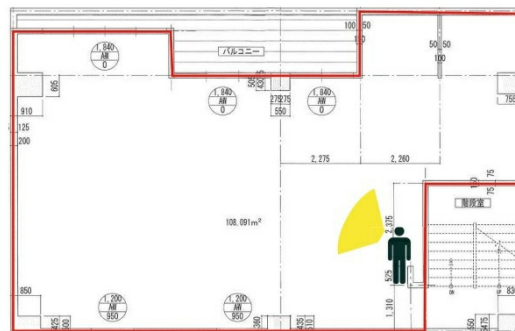

# ステップザ赤坂 3階32.69坪

福岡県福岡市中央区赤坂3-9-25

エリア	天神・赤坂エリア
竣工	2006年7月
耐震	新耐震基準
階数	地上5階
用途	事務所/店舗
構造	RC造

設備情報	
エレベーター	
空調	
OAフロア	スケルトン
基準階天井高	
光ファイバー	有り
トイレ	調査中
セキュリティ	調査中
駐車場	調査中