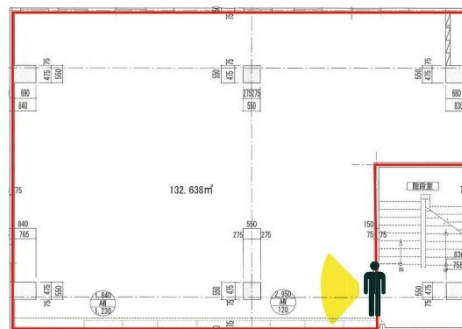

ステップザ赤坂 2階40.12坪

福岡県福岡市中央区赤坂3-9-25

物件MAP

賃貸条件	
月額賃料	400,000円 (税別)
坪数	40.12坪
坪単価	9,970円 (税別)
共益費	賃料に含む
礼金	無し
敷金 (保証金)	8ヶ月
階数	2階
入居可能日	相談

ビル情報	
所在地	福岡県福岡市中央区赤坂3-9-25
最寄り駅	福岡市営地下鉄空港線 赤坂駅 徒歩10分 福岡市営地下鉄七隈線 桜坂駅 徒歩11分 福岡市営地下鉄七隈線 薬院大通駅 徒歩14分 西鉄天神大牟田線 西鉄福岡 (天神) 駅 徒歩16分 福岡市営地下鉄七隈線 天神南駅 徒歩18分

エリア	天神・赤坂エリア
竣工	2006年7月
耐震	新耐震基準
階数	地上5階
用途	事務所/店舗
構造	RC造

設備情報	
エレベーター	
空調	
OAフロア	スケルトン
基準階天井高	
光ファイバー	有り
トイレ	調査中
セキュリティ	調査中
駐車場	調査中