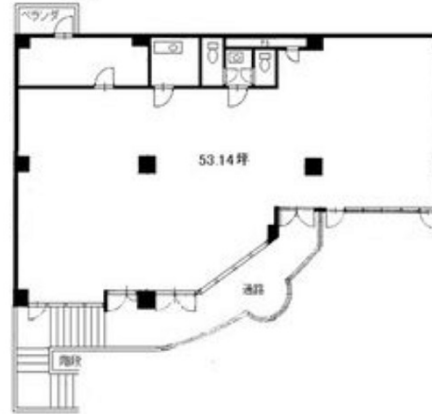

# Sun・Cedar 2階53.14坪

愛知県豊田市小坂本町4-6-2

## 物件MAP

賃貸条件	
月額賃料	400,000円（税別）
坪数	53.14坪
坪単価	7,527円（税別）
共益費	10,000円
礼金	無し
敷金（保証金）	1000000円
階数	2階（B）
入居可能日	相談

ビル情報	
所在地	愛知県豊田市小坂本町4-6-2
最寄り駅	愛知環状鉄道 新豊田駅 徒歩5分 名鉄三河線 豊田市駅 徒歩6分 名鉄豊田線 豊田市駅 徒歩6分 名鉄三河線 上挙母駅 徒歩6分
エリア	その他愛知
竣工	1996年4月
耐震	新耐震基準
階数	地上6階
用途	事務所/店舗
構造	RC造