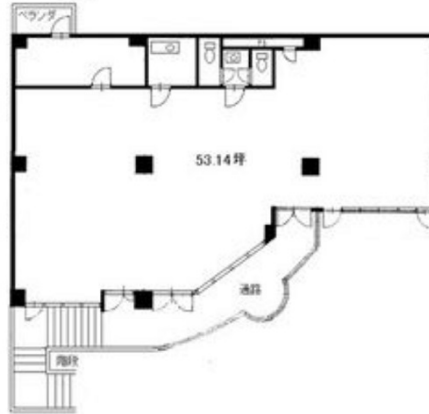

Sun・Cedar 2階53.14坪

愛知県豊田市小坂本町4-6-2

物件MAP

賃貸条件	
月額賃料	400,000円（税別）
坪数	53.14坪
坪単価	7,527円（税別）
共益費	10,000円
礼金	無し
敷金（保証金）	1000000円
階数	2階（B）
入居可能日	相談

ビル情報	
所在地	愛知県豊田市小坂本町4-6-2
最寄り駅	愛知環状鉄道 新豊田駅 徒歩5分 名鉄三河線 豊田市駅 徒歩6分 名鉄豊田線 豊田市駅 徒歩6分 名鉄三河線 上挙母駅 徒歩6分
エリア	その他愛知
竣工	1996年4月
耐震	新耐震基準
階数	地上6階
用途	事務所/店舗
構造	RC造

設備情報	
エレベーター	
空調	
OAフロア	
基準階天井高	
光ファイバー	
トイレ	男女別・室内
セキュリティ	
駐車場	有り

事務所移転の簡単検索サイト

Sun・Cedar 2階53.14坪 愛知県豊田市小坂本町4-6-2

その他愛知（ビルID：0060917）の賃貸オフィス

貸事務所・レンタルオフィス・オフィス移転なら**QuickService**

物件詳細はこちらから

 **0120-55-2620**