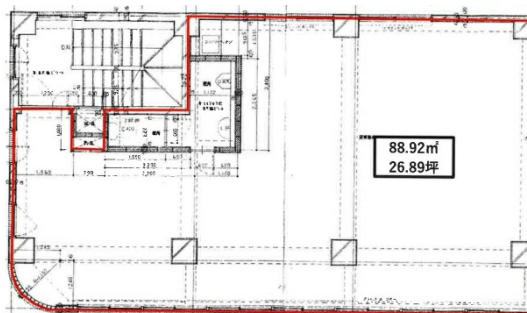

MTビル 2階26.89坪

東京都渋谷区千駄ヶ谷3-40-7

No Image

物件MAP

賃貸条件	
月額賃料	相談
坪数	26.89坪
坪単価	相談
共益費	無し
礼金	無し
敷金（保証金）	10ヶ月
階数	2階
入居可能日	即日

ビル情報	
所在地	東京都渋谷区千駄ヶ谷3-40-7
最寄り駅	東京メトロ副都心線 北参道駅 徒歩2分 JR中央・総武線 代々木駅 徒歩10分 JR中央・総武線 千駄ヶ谷駅 徒歩10分
エリア	原宿・代々木・初台エリア
竣工	1987年4月
耐震	新耐震基準
階数	地上3階 地下1階
用途	事務所
構造	RC造

設備情報	
エレベーター	1基
空調	個別空調
OAフロア	タイルカーペット
基準階天井高	
光ファイバー	
トイレ	男女別・室内
セキュリティ	
駐車場	有り