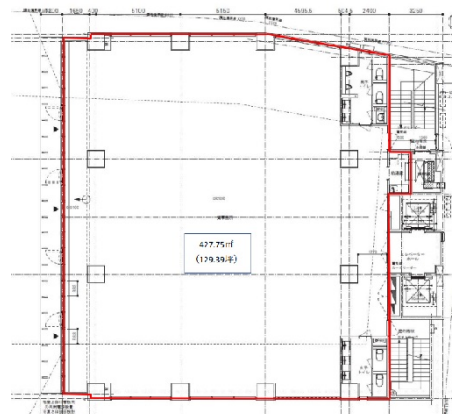

赤坂メープルヒル 1階776.34坪

東京都港区赤坂6-9-17

物件MAP

賃貸条件	
月額賃料	相談
坪数	776.34坪
坪単価	相談
共益費	相談
礼金	無し
敷金（保証金）	12ヶ月
階数	1階（2-7F）
入居可能日	即日

ビル情報	
所在地	東京都港区赤坂6-9-17
最寄り駅	東京メトロ千代田線 赤坂駅 徒歩5分 東京メトロ銀座線 溜池山王駅 徒歩9分 東京メトロ南北線 六本木一丁目駅 徒歩10分 東京メトロ日比谷線 六本木駅 徒歩11分 東京メトロ銀座線 赤坂見附駅 徒歩12分
エリア	赤坂・青山・六本木エリア
竣工	2024年3月
耐震	新耐震基準
階数	地上7階 地下1階
用途	事務所
構造	RC造

設備情報	
エレベーター	2基
空調	個別空調
OAフロア	OAフロア
基準階天井高	2,800mm
光ファイバー	有り
トイレ	男女別・室内
セキュリティ	有り
駐車場	有り