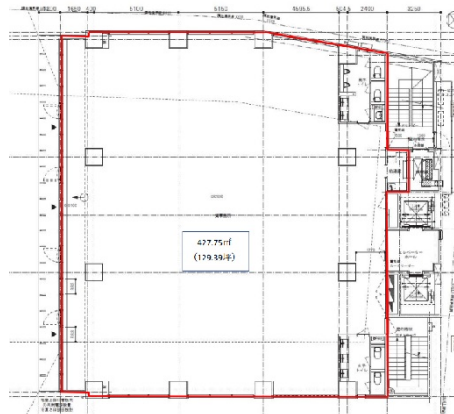

赤坂メープルヒル 1階776.34坪

東京都港区赤坂6-9-17

物件MAP

賃貸条件	
月額賃料	相談
坪数	776.34坪
坪単価	相談
共益費	相談
礼金	無し
敷金（保証金）	12ヶ月
階数	1階（2-7F）
入居可能日	即日

ビル情報	
所在地	東京都港区赤坂6-9-17
最寄り駅	東京メトロ千代田線 赤坂駅 徒歩5分 東京メトロ銀座線 溜池山王駅 徒歩9分 東京メトロ南北線 六本木一丁目駅 徒歩10分 東京メトロ日比谷線 六本木駅 徒歩11分 東京メトロ銀座線 赤坂見附駅 徒歩12分
エリア	赤坂・青山・六本木エリア
竣工	2024年3月
耐震	新耐震基準
階数	地上7階 地下1階
用途	事務所
構造	RC造

設備情報	
エレベーター	2基
空調	個別空調
OAフロア	OAフロア
基準階天井高	2,800mm
光ファイバー	有り
トイレ	男女別・室内
セキュリティ	有り
駐車場	有り

事務所移転の簡単検索サイト

Quick Service

クイックサービス

赤坂メープルヒル 1階776.34坪 東京都港区赤坂6-9-17

赤坂・青山・六本木エリア（ビルID：0060911）の賃貸オフィス

貸事務所・レンタルオフィス・オフィス移転ならQuickService