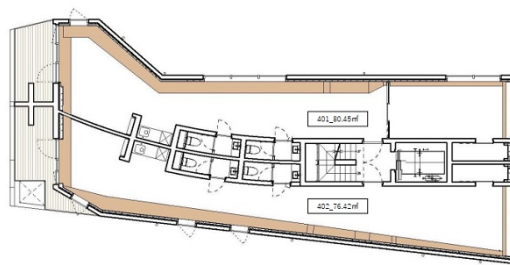

THE EDGE 目黒 4階23.11坪

東京都目黒区下目黒2-2-8

物件MAP

賃貸条件	
月額賃料	相談
坪数	23.11坪
坪単価	相談
共益費	無し
礼金	1ヶ月
敷金（保証金）	6ヶ月
階数	4階（402）
入居可能日	相談

ビル情報	
所在地	東京都目黒区下目黒2-2-8
最寄り駅	JR山手線 目黒駅 徒歩6分 東急目黒線 目黒駅 徒歩6分 都営三田線 目黒駅 徒歩6分
エリア	目黒駅エリア
竣工	2023年6月
耐震	新耐震基準
階数	地上5階
用途	事務所
構造	RC造

設備情報	
エレベーター	1基
空調	個別空調
OAフロア	その他
基準階天井高	
光ファイバー	有り
トイレ	男女別・室内
セキュリティ	有り
駐車場	無し