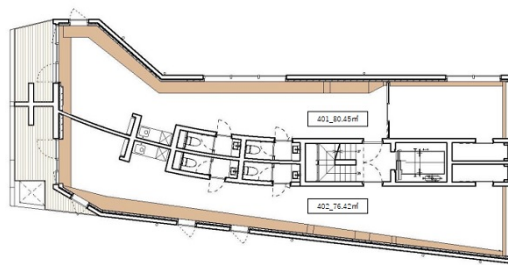

THE EDGE 目黒 4階24.33坪

東京都目黒区下目黒2-2-8

物件MAP

| 賃貸条件 | |
|---------|--|
| 月額賃料 | 相談 |
| 坪数 | 24.33坪 |
| 坪単価 | 相談 |
| 共益費 | 無し |
| 礼金 | 1ヶ月 |
| 敷金（保証金） | 6ヶ月 |
| 階数 | 4階（401） |
| 入居可能日 | 相談 |
| ビル情報 | |
| 所在地 | 東京都目黒区下目黒2-2-8 |
| 最寄り駅 | JR山手線 目黒駅 徒歩6分 東急目黒線 目黒駅 徒歩6分 都営三田線 目黒駅 徒歩6分 |
| エリア | 目黒駅エリア |
| 竣工 | 2023年6月 |
| 耐震 | 新耐震基準 |
| 階数 | 地上5階 |
| 用途 | 事務所 |
| 構造 | RC造 |
| 設備情報 | |
| エレベーター | 1基 |
| 空調 | 個別空調 |
| OAフロア | その他 |
| 基準階天井高 | |
| 光ファイバー | 有り |
| トイレ | 男女別・室内 |
| セキュリティ | 有り |
| 駐車場 | 無し |