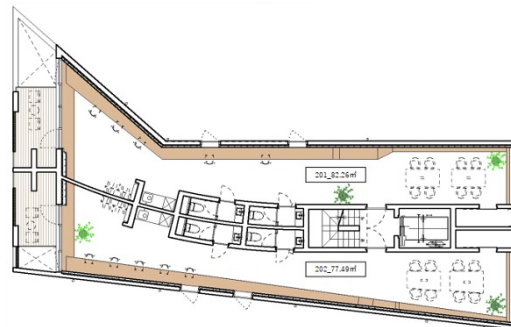

# THE EDGE 目黒 2階23.44坪

東京都目黒区下目黒2-2-8

## 物件MAP

賃貸条件	
月額賃料	相談
坪数	23.44坪
坪単価	相談
共益費	無し
礼金	無し
敷金（保証金）	2ヶ月
階数	2階（202）
入居可能日	相談

ビル情報	
所在地	東京都目黒区下目黒2-2-8
最寄り駅	JR山手線 目黒駅 徒歩6分 東急目黒線 目黒駅 徒歩6分 都営三田線 目黒駅 徒歩6分
エリア	目黒駅エリア
竣工	2023年6月
耐震	新耐震基準
階数	地上5階
用途	事務所
構造	RC造