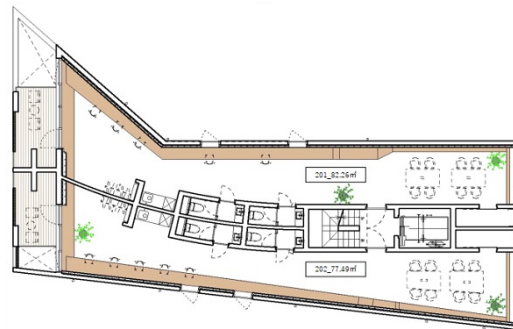

# THE EDGE 目黒 2階24.88坪

東京都目黒区下目黒2-2-8

## 物件MAP

賃貸条件	
月額賃料	相談
坪数	24.88坪
坪単価	相談
共益費	無し
礼金	無し
敷金（保証金）	2ヶ月
階数	2階（201）
入居可能日	相談

ビル情報	
所在地	東京都目黒区下目黒2-2-8
最寄り駅	JR山手線 目黒駅 徒歩6分 東急目黒線 目黒駅 徒歩6分 都営三田線 目黒駅 徒歩6分
エリア	目黒駅エリア
竣工	2023年6月
耐震	新耐震基準
階数	地上5階
用途	事務所
構造	RC造