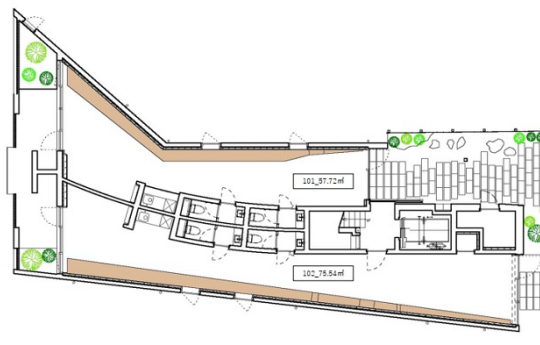

THE EDGE 目黒 1階22.85坪

東京都目黒区下目黒2-2-8

物件MAP

賃貸条件	
月額賃料	相談
坪数	22.85坪
坪単価	相談
共益費	無し
礼金	1ヶ月
敷金（保証金）	6ヶ月
階数	1階（102）
入居可能日	相談
ビル情報	
所在地	東京都目黒区下目黒2-2-8
最寄り駅	JR山手線 目黒駅 徒歩6分 東急目黒線 目黒駅 徒歩6分 都営三田線 目黒駅 徒歩6分
エリア	目黒駅エリア
竣工	2023年6月
耐震	新耐震基準
階数	地上5階
用途	事務所
構造	RC造
設備情報	
エレベーター	1基
空調	個別空調
OAフロア	その他
基準階天井高	
光ファイバー	有り
トイレ	男女別・室内
セキュリティ	有り
駐車場	無し