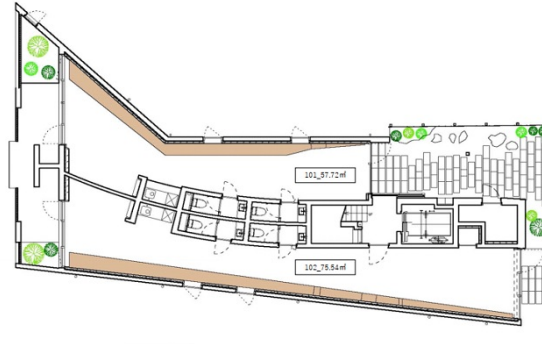

# THE EDGE 目黒 1階22.85坪

東京都目黒区下目黒2-2-8

## 物件MAP

賃貸条件	
月額賃料	相談
坪数	22.85坪
坪単価	相談
共益費	無し
礼金	1ヶ月
敷金（保証金）	6ヶ月
階数	1階（102）
入居可能日	相談

ビル情報	
所在地	東京都目黒区下目黒2-2-8
最寄り駅	JR山手線 目黒駅 徒歩6分 東急目黒線 目黒駅 徒歩6分 都営三田線 目黒駅 徒歩6分
エリア	目黒駅エリア
竣工	2023年6月
耐震	新耐震基準
階数	地上5階
用途	事務所
構造	RC造