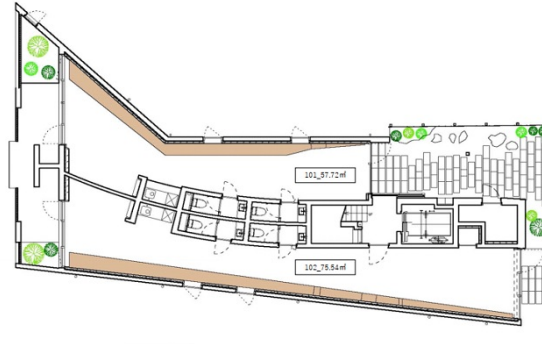

THE EDGE 目黒 1階17.46坪

東京都目黒区下目黒2-2-8

物件MAP

賃貸条件	
月額賃料	相談
坪数	17.46坪
坪単価	相談
共益費	無し
礼金	1ヶ月
敷金（保証金）	6ヶ月
階数	1階（101）
入居可能日	相談
ビル情報	
所在地	東京都目黒区下目黒2-2-8
最寄り駅	JR山手線 目黒駅 徒歩6分 東急目黒線 目黒駅 徒歩6分 都営三田線 目黒駅 徒歩6分
エリア	目黒駅エリア
竣工	2023年6月
耐震	新耐震基準
階数	地上5階
用途	事務所
構造	RC造
設備情報	
エレベーター	1基
空調	個別空調
OAフロア	その他
基準階天井高	
光ファイバー	有り
トイレ	男女別・室内
セキュリティ	有り
駐車場	無し