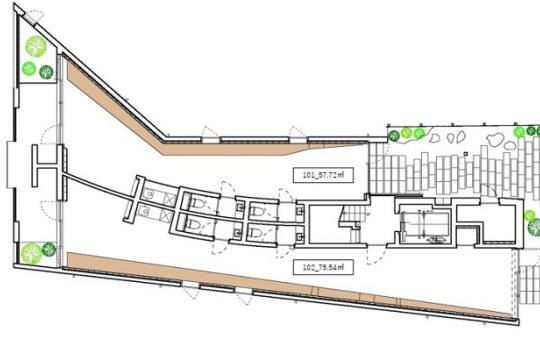

THE EDGE 目黒 1階17.46坪

東京都目黒区下目黒2-2-8

物件MAP

賃貸条件	
月額賃料	相談
坪数	17.46坪
坪単価	相談
共益費	無し
礼金	1ヶ月
敷金（保証金）	6ヶ月
階数	1階（101）
入居可能日	相談

ビル情報	
所在地	東京都目黒区下目黒2-2-8
最寄り駅	JR山手線 目黒駅 徒歩6分 東急目黒線 目黒駅 徒歩6分 都営三田線 目黒駅 徒歩6分
エリア	目黒駅エリア
竣工	2023年6月
耐震	新耐震基準
階数	地上5階
用途	事務所
構造	RC造

設備情報	
エレベーター	1基
空調	個別空調
OAフロア	その他
基準階天井高	
光ファイバー	有り
トイレ	男女別・室内
セキュリティ	有り
駐車場	無し

THE EDGE 目黒 1階17.46坪 東京都目黒区下目黒2-2-8

目黒駅エリア（ビルID：0060907）の賃貸オフィス

貸事務所・レンタルオフィス・オフィス移転ならQuickService

物件詳細はこちらから

0120-55-2620

【受付時間】平日9:30~18:30