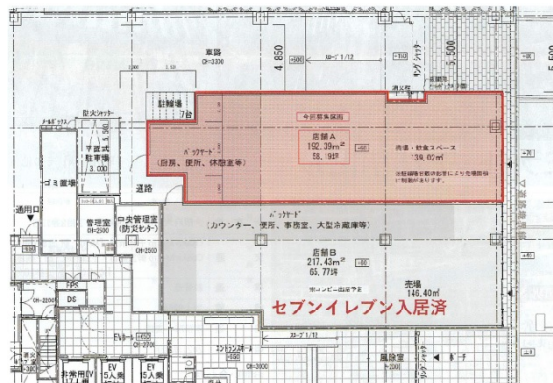

ミライト・ワン桜川 1階58.19坪

大阪府大阪市浪速区幸町2-2-13

物件MAP

賃貸条件	
月額賃料	相談
坪数	58.19坪
坪単価	相談
共益費	賃料に含む
礼金	無し
敷金（保証金）	10ヶ月
階数	1階
入居可能日	相談

ビル情報	
所在地	大阪府大阪市浪速区幸町2-2-13
最寄り駅	大阪メトロ千日前線 桜川駅 徒歩1分 大阪メトロ四つ橋線 なんば駅 徒歩10分 大阪メトロ千日前線 なんば駅 徒歩10分
エリア	その他大阪
竣工	2021年12月
耐震	
階数	地上8階
用途	事務所/店舗
構造	S造

設備情報	
エレベーター	
空調	
OAフロア	
基準階天井高	
光ファイバー	
トイレ	
セキュリティ	
駐車場	