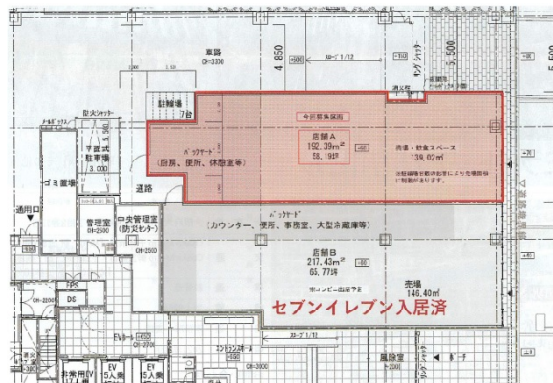

ミライト・ワン桜川 1階58.19坪

大阪府大阪市浪速区幸町2-2-13

物件MAP

賃貸条件	
月額賃料	相談
坪数	58.19坪
坪単価	相談
共益費	賃料に含む
礼金	無し
敷金（保証金）	10ヶ月
階数	1階
入居可能日	相談

ビル情報	
所在地	大阪府大阪市浪速区幸町2-2-13
最寄り駅	大阪メトロ千日前線 桜川駅 徒歩1分 大阪メトロ四つ橋線 なんば駅 徒歩10分 大阪メトロ千日前線 なんば駅 徒歩10分
エリア	その他大阪
竣工	2021年12月
耐震	
階数	地上8階
用途	事務所/店舗
構造	S造

設備情報	
エレベーター	
空調	
OAフロア	
基準階天井高	
光ファイバー	
トイレ	
セキュリティ	
駐車場	

ミライト・ワン桜川 1階58.19坪 大阪府大阪市浪速区幸町2-2-13

その他大阪（ビルID：0060905）の賃貸オフィス

貸事務所・レンタルオフィス・オフィス移転ならQuickService

物件詳細はこちらから
0120-55-2620

【受付時間】平日9:30~18:30