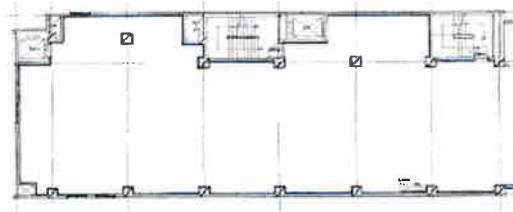

基和ビル 4階97.65坪

埼玉県所沢市日吉町11-19

物件MAP

賃貸条件	
月額賃料	1,600,000円 (税別)
坪数	97.65坪
坪単価	16,385円 (税別)
共益費	無し
礼金	無し
敷金 (保証金)	10ヶ月
階数	4階
入居可能日	即日

ビル情報	
所在地	埼玉県所沢市日吉町11-19
最寄り駅	西武新宿線 所沢駅 徒歩1分 西武池袋線 所沢駅 徒歩1分
エリア	その他埼玉
竣工	1973年1月
耐震	旧耐震基準
階数	地上5階 地下2階
用途	店舗
構造	SRC造

設備情報	
エレベーター	1基
空調	
OAフロア	スケルトン
基準階天井高	
光ファイバー	調査中
トイレ	無し
セキュリティ	調査中
駐車場	無し