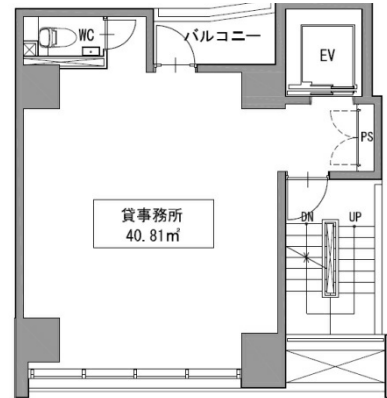

# Y.S.K 6階12.34坪

東京都渋谷区千駄ヶ谷3-13-14

## 物件MAP

賃貸条件	
月額賃料	394,880円 (税別)
坪数	12.34坪
坪単価	32,000円 (税別)
共益費	賃料に含む
礼金	無し
敷金 (保証金)	6ヶ月
階数	6階
入居可能日	即日

ビル情報	
所在地	東京都渋谷区千駄ヶ谷3-13-14
最寄り駅	東京メトロ副都心線 北参道駅 徒歩2分 JR山手線 代々木駅 徒歩9分 JR中央・総武線 千駄ヶ谷駅 徒歩10分
エリア	原宿・代々木・初台エリア
竣工	2023年4月
耐震	
階数	地上10階
用途	事務所/店舗
構造	RC造