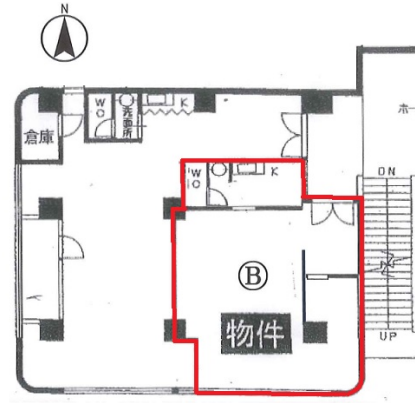

高針中央ビル 2階16.18坪

愛知県名古屋市名東区高針2-2506-2

物件MAP

賃貸条件	
月額賃料	135,000円 (税別)
坪数	16.18坪
坪単価	8,344円 (税別)
共益費	10,000円
礼金	無し
敷金 (保証金)	5ヶ月
階数	2階
入居可能日	即日

ビル情報	
所在地	愛知県名古屋市名東区高針2-2506-2
最寄り駅	名古屋市営地下鉄東山線 一社駅 徒歩29分 名古屋市営地下鉄東山線 星ヶ丘駅 徒歩31分
エリア	一社・藤ヶ丘エリア
竣工	1988年10月
耐震	新耐震基準
階数	地上9階
用途	事務所/店舗
構造	RC造

設備情報	
エレベーター	
空調	個別空調
OAフロア	
基準階天井高	
光ファイバー	有り
トイレ	男女共用・室内
セキュリティ	
駐車場	有り