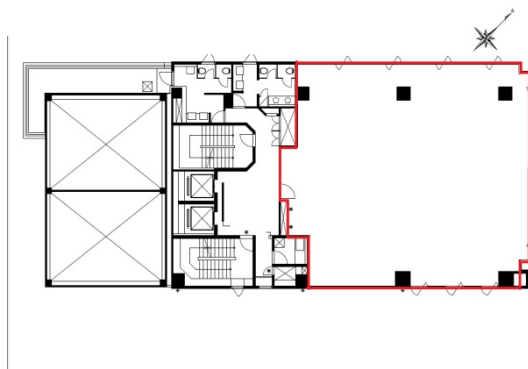

# ゴールデンゲート水戸ビル 2階29.69坪

茨城県水戸市南町2-4-46

## 物件MAP

賃貸条件	
月額賃料	252,365円（税別）
坪数	29.69坪
坪単価	8,500円（税別）
共益費	賃料に含む
礼金	無し
敷金（保証金）	3ヶ月
階数	2階（202）
入居可能日	即日

ビル情報	
所在地	茨城県水戸市南町2-4-46
最寄り駅	JR常磐線 水戸駅 徒歩10分
エリア	茨城
竣工	1992年7月
耐震	新耐震基準
階数	地上9階 地下1階
用途	事務所
構造	SRC造、一部S造