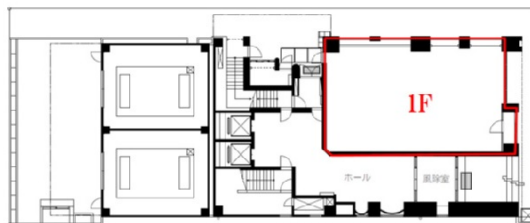

## 物件MAP

賃貸条件	
月額賃料	378,480円 (税別)
坪数	31.54坪
坪単価	12,000円 (税別)
共益費	賃料に含む
礼金	無し
敷金 (保証金)	3ヶ月
階数	1階 (スケルトン)
入居可能日	即日

ビル情報	
所在地	茨城県水戸市南町2-4-46
最寄り駅	JR常磐線 水戸駅 徒歩10分
エリア	茨城
竣工	1992年7月
耐震	新耐震基準
階数	地上9階 地下1階
用途	事務所/店舗
構造	SRC造、一部S造

設備情報	
エレベーター	2基
空調	個別空調
OAフロア	
基準階天井高	2,600mm
光ファイバー	有り
トイレ	男女別・室外
セキュリティ	有り
駐車場	有り