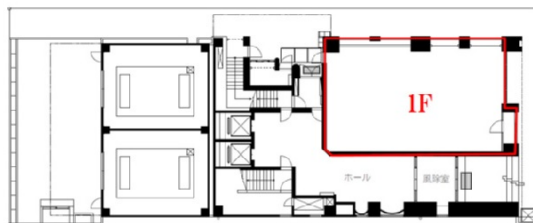

ゴールデンゲート水戸ビル 1階31.54坪

茨城県水戸市南町2-4-46

物件MAP

賃貸条件	
月額賃料	378,480円 (税別)
坪数	31.54坪
坪単価	12,000円 (税別)
共益費	賃料に含む
礼金	無し
敷金 (保証金)	3ヶ月
階数	1階 (スケルトン)
入居可能日	即日

ビル情報	
所在地	茨城県水戸市南町2-4-46
最寄り駅	JR常磐線 水戸駅 徒歩10分
エリア	茨城
竣工	1992年7月
耐震	新耐震基準
階数	地上9階 地下1階
用途	事務所/店舗
構造	SRC造、一部S造

設備情報	
エレベーター	2基
空調	個別空調
OAフロア	
基準階天井高	2,600mm
光ファイバー	有り
トイレ	男女別・室外
セキュリティ	有り
駐車場	有り

事務所移転の簡単検索サイト

Quick Service

クイックサービス

ゴールデンゲート水戸ビル 1階31.54坪 茨城県水戸市南町2-4-46

茨城 (ビルID: 0060872) の賃貸オフィス

貸事務所・レンタルオフィス・オフィス移転ならQuickService