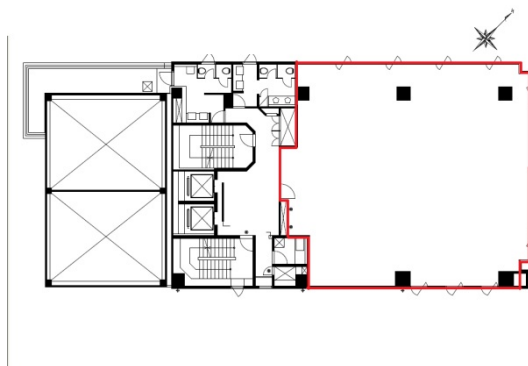

ゴールデンゲート水戸ビル 7階61.95坪

茨城県水戸市南町2-4-46

物件MAP

賃貸条件	
月額賃料	495,600円（税別）
坪数	61.95坪
坪単価	8,000円（税別）
共益費	賃料に含む
礼金	無し
敷金（保証金）	6ヶ月
階数	7階
入居可能日	即日

ビル情報	
所在地	茨城県水戸市南町2-4-46
最寄り駅	JR常磐線 水戸駅 徒歩10分
エリア	茨城
竣工	1992年7月
耐震	新耐震基準
階数	地上9階 地下1階
用途	事務所
構造	SRC造、一部S造

設備情報	
エレベーター	2基
空調	個別空調
OAフロア	
基準階天井高	2,600mm
光ファイバー	有り
トイレ	男女別・室外
セキュリティ	有り
駐車場	有り

事務所移転の簡単検索サイト

Quick Service

クイックサービス

ゴールデンゲート水戸ビル 7階61.95坪 茨城県水戸市南町2-4-46

茨城（ビルID：0060872）の賃貸オフィス

貸事務所・レンタルオフィス・オフィス移転ならQuickService