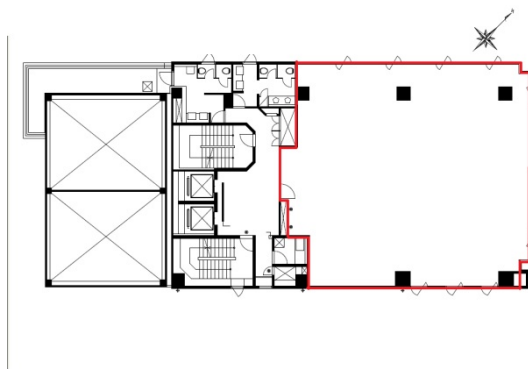

ゴールデンゲート水戸ビル 6階61.95坪

茨城県水戸市南町2-4-46

物件MAP

賃貸条件	
月額賃料	495,600円（税別）
坪数	61.95坪
坪単価	8,000円（税別）
共益費	賃料に含む
礼金	無し
敷金（保証金）	6ヶ月
階数	6階（申込有）
入居可能日	即日

ビル情報	
所在地	茨城県水戸市南町2-4-46
最寄り駅	JR常磐線 水戸駅 徒歩10分
エリア	茨城
竣工	1992年7月
耐震	新耐震基準
階数	地上9階 地下1階
用途	事務所
構造	SRC造、一部S造

設備情報	
エレベーター	2基
空調	個別空調
OAフロア	
基準階天井高	2,600mm
光ファイバー	有り
トイレ	男女別・室外
セキュリティ	有り
駐車場	有り

事務所移転の簡単検索サイト

Quick Service

クイックサービス

ゴールデンゲート水戸ビル 6階61.95坪 茨城県水戸市南町2-4-46

茨城（ビルID：0060872）の賃貸オフィス

貸事務所・レンタルオフィス・オフィス移転ならQuickService