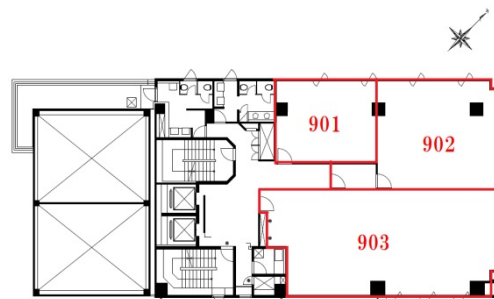

ゴールデンゲート水戸ビル 9階30.79坪

茨城県水戸市南町2-4-46

物件MAP

賃貸条件	
月額賃料	292,505円（税別）
坪数	30.79坪
坪単価	9,500円（税別）
共益費	賃料に含む
礼金	無し
敷金（保証金）	3ヶ月
階数	9階（903）
入居可能日	即日

ビル情報	
所在地	茨城県水戸市南町2-4-46
最寄り駅	JR常磐線 水戸駅 徒歩10分
エリア	茨城
竣工	1992年7月
耐震	新耐震基準
階数	地上9階 地下1階
用途	事務所
構造	SRC造、一部S造

設備情報	
エレベーター	2基
空調	個別空調
OAフロア	
基準階天井高	2,600mm
光ファイバー	有り
トイレ	男女別・室外
セキュリティ	有り
駐車場	有り

事務所移転の簡単検索サイト

Quick Service

クイックサービス

ゴールデンゲート水戸ビル 9階30.79坪 茨城県水戸市南町2-4-46

茨城（ビルID：0060872）の賃貸オフィス

貸事務所・レンタルオフィス・オフィス移転ならQuickService