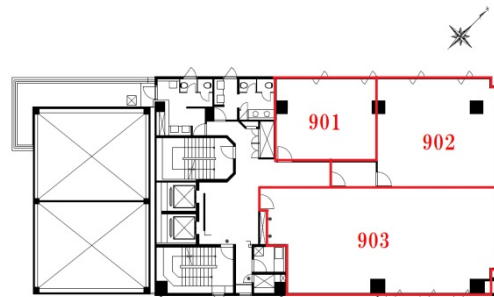

## 物件MAP

賃貸条件	
坪数	18.1坪
階数	9階 (902)
入居可能日	
ビル情報	
所在地	茨城県水戸市南町2-4-46
最寄り駅	JR常磐線 水戸駅 徒歩10分
エリア	茨城
竣工	1992年7月
耐震	新耐震基準
階数	地上9階 地下1階
用途	事務所
構造	SRC造、一部S造
設備情報	
エレベーター	2基
空調	個別空調
OAフロア	
基準階天井高	2,600mm
光ファイバー	有り
トイレ	男女別・室外
セキュリティ	有り
駐車場	有り