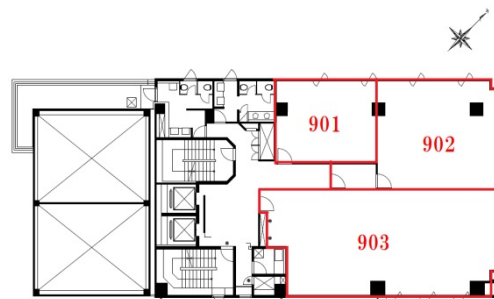

ゴールデンゲート水戸ビル 9階10.32坪

茨城県水戸市南町2-4-46

物件MAP

賃貸条件	
坪数	10.32坪
階数	9階 (901)
入居可能日	
ビル情報	
所在地	茨城県水戸市南町2-4-46
最寄り駅	JR常磐線 水戸駅 徒歩10分
エリア	茨城
竣工	1992年7月
耐震	新耐震基準
階数	地上9階 地下1階
用途	事務所
構造	SRC造、一部S造
設備情報	
エレベーター	2基
空調	個別空調
OAフロア	
基準階天井高	2,600mm
光ファイバー	有り
トイレ	男女別・室外
セキュリティ	有り
駐車場	有り