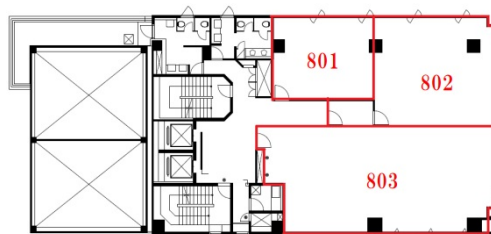

ゴールデンゲート水戸ビル 8階18.58坪

茨城県水戸市南町2-4-46

物件MAP

賃貸条件	
月額賃料	185,800円 (税別)
坪数	18.58坪
坪単価	10,000円 (税別)
共益費	賃料に含む
礼金	無し
敷金 (保証金)	3ヶ月
階数	8階 (802申込有)
入居可能日	即日

ビル情報	
所在地	茨城県水戸市南町2-4-46
最寄り駅	JR常磐線 水戸駅 徒歩10分
エリア	茨城
竣工	1992年7月
耐震	新耐震基準
階数	地上9階 地下1階
用途	事務所
構造	SRC造、一部S造

設備情報	
エレベーター	2基
空調	個別空調
OAフロア	
基準階天井高	2,600mm
光ファイバー	有り
トイレ	男女別・室外
セキュリティ	有り
駐車場	有り

事務所移転の簡単検索サイト

Quick Service

クイックサービス

ゴールデンゲート水戸ビル 8階18.58坪 茨城県水戸市南町2-4-46

茨城 (ビルID: 0060872) の賃貸オフィス

貸事務所・レンタルオフィス・オフィス移転ならQuickService