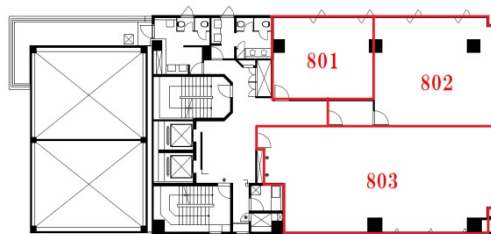

## 物件MAP

賃貸条件	
月額賃料	107,200円（税別）
坪数	10.72坪
坪単価	10,000円（税別）
共益費	賃料に含む
礼金	無し
敷金（保証金）	3ヶ月
階数	8階（801検討先有）
入居可能日	即日

ビル情報	
所在地	茨城県水戸市南町2-4-46
最寄り駅	JR常磐線 水戸駅 徒歩10分
エリア	茨城
竣工	1992年7月
耐震	新耐震基準
階数	地上9階 地下1階
用途	事務所
構造	SRC造、一部S造