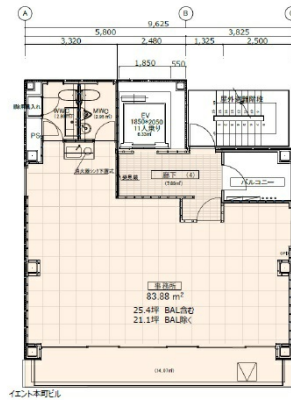

# イェント本町ビル 12階21.12坪

大阪府大阪市中央区本町4-4-10

## 物件MAP

賃貸条件	
坪数	21.12坪
階数	12階 (F)
入居可能日	

ビル情報	
所在地	大阪府大阪市中央区本町4-4-10
最寄り駅	大阪メトロ御堂筋線 本町駅 徒歩1分 大阪メトロ四つ橋線 本町駅 徒歩3分
エリア	本町・堺筋本町エリア
竣工	2023年10月
耐震	新耐震基準
階数	地上12階
用途	事務所
構造	S造

設備情報	
エレベーター	1基
空調	個別空調
OAフロア	OAフロア
基準階天井高	2,600mm
光ファイバー	有り
トイレ	男女別・室外
セキュリティ	有り
駐車場	