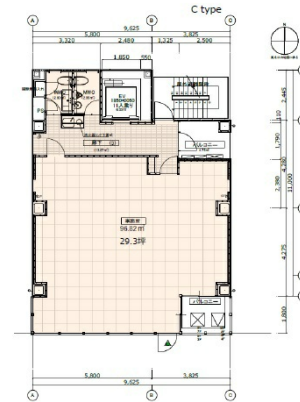

# イェント本町ビル 9階29.29坪

大阪府大阪市中央区本町4-4-10

## 物件MAP

賃貸条件	
月額賃料	455,000円 (税別)
坪数	29.29坪
坪単価	15,534円 (税別)
共益費	88,000円
礼金	無し
敷金 (保証金)	10ヶ月
階数	9階 (1フロア)
入居可能日	即日

ビル情報	
所在地	大阪府大阪市中央区本町4-4-10
最寄り駅	大阪メトロ御堂筋線 本町駅 徒歩1分 大阪メトロ四つ橋線 本町駅 徒歩3分
エリア	本町・堺筋本町エリア
竣工	2023年10月
耐震	新耐震基準
階数	地上12階
用途	事務所
構造	S造

設備情報	
エレベーター	1基
空調	個別空調
OAフロア	OAフロア
基準階天井高	2,600mm
光ファイバー	有り
トイレ	男女別・室外
セキュリティ	有り
駐車場	